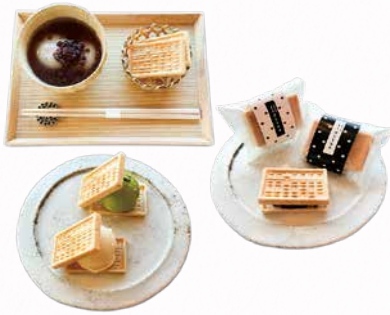

|社支店| OPEN SPACE

小野
支店

JIMOTOselect いちいち

PICK UP

地元のものをつめたセレクトショップ、カフェ

兵庫県小野市。この町にある北播磨を中心としたモノを集めたセレクトショップ。

「いちいち」という名はいちいち=ヒト・モノ・コト

ひとつひとつ丁寧に作りあげていきたいというおおいを込めて。